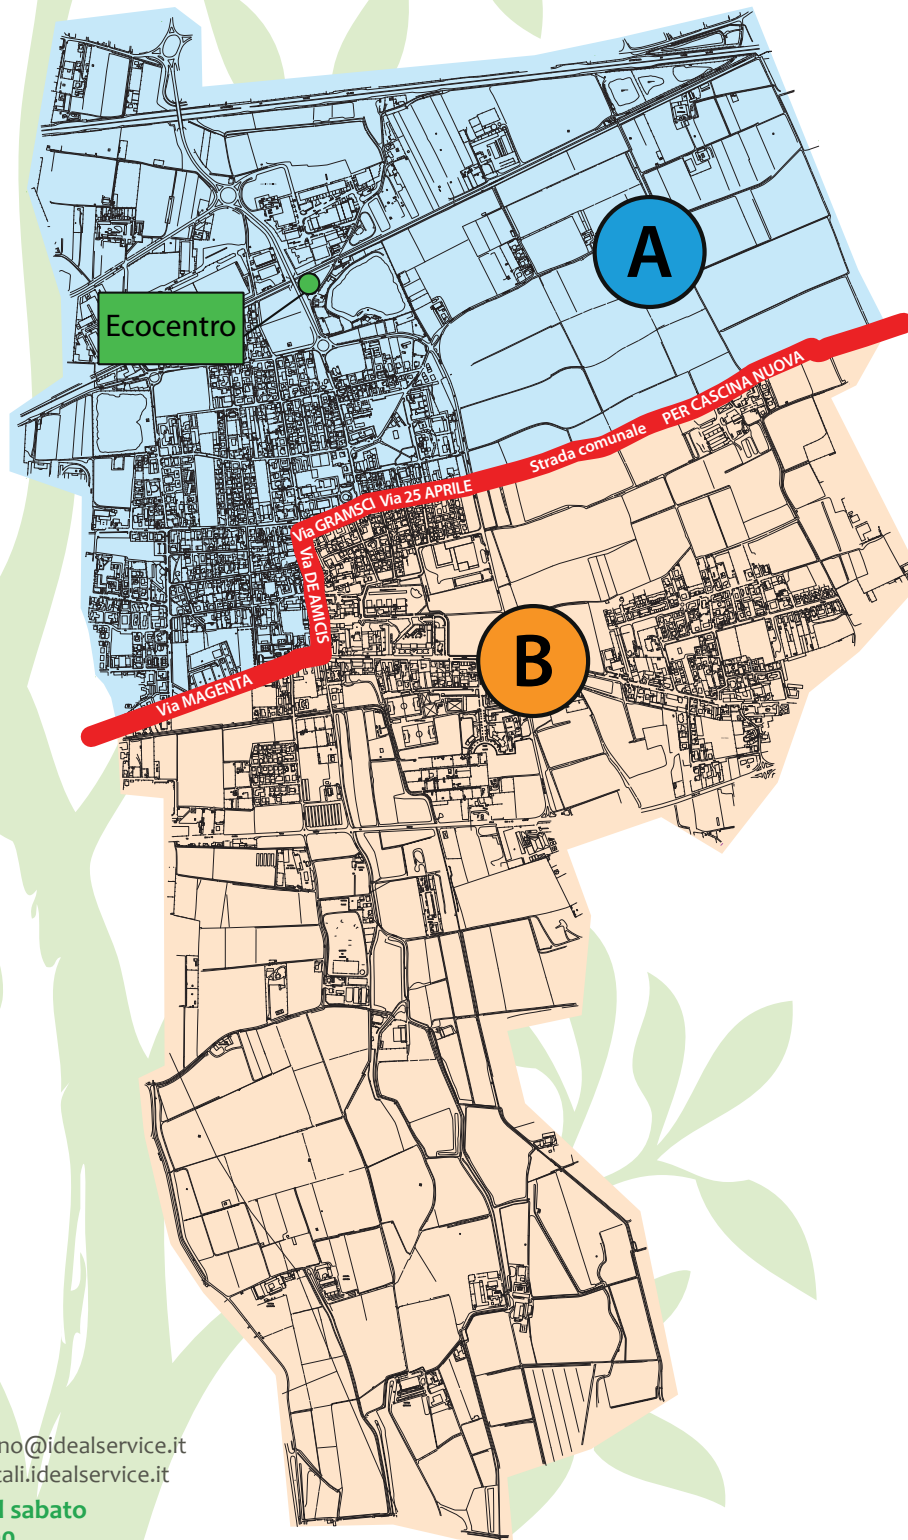

VIE ZONA B

Cascina Bernarda
Cascina Dei Fontanili
Cascina Durazzo
Cascina Legoratta
Cascina Leva
Cascina Magna
Cascina Magnetta
Cascina Malpaga
Cascina Malpaghetta
Cascina Nuova
Cascina Oldani
Cascina Parini
Cascina Sant'Antonio
Cascina San Bernardo
Cascina San Biagio
Piazza Cavour
Piazza Del Seminatore
Piazza Della Repubblica
Piazza Gandhi M.K.
Strada Com.le Per Cascina Legoratta
Strada Com.le Per Cascina Magna
Strada Com.le Per Cascina Nuova
Strada Vicinale Del Cernuso
Via Allende
Via Alzaia Canale Villoresi
Via Amendola
Via Buozzi
Via Cairoli
Via Campo Sportivo
Via Carducci
Via Costa
Via Da Vinci
Via Dante Alighieri
Via De Amicis Numeri Pari
Via Della Filanda
Via Delle Carrozze
Via Don Gnocchi
Via Don Puglisi
Via Donatori Di Sangue
Via Fagnani
Via Falcone E Borsellino
Via Fanin
Via Fratelli Di Dio
Via Garibaldi
Via Giovanni Sidriano
Via Gramsci Numeri Pari
Via Grandi
Via Impastato
Via Livatino
Via Maffei
Via Magenta Numeri Dispari
Via Martiri Della Liberta'
Via Negrelli
Via Padre Pio
Via Pascoli
Via Pavese
Via Pellico
Via Per Cislano
Via Petrarca
Via Rogerio Da Sedriano
Via San Massimo
Via Turati
Via Villoresi
Viale Europa
Vicolo Delle Scuole
Vicolo Gioberti

Il Sindaco
Alfredo Celeste

Quartiere Roveda Tutto