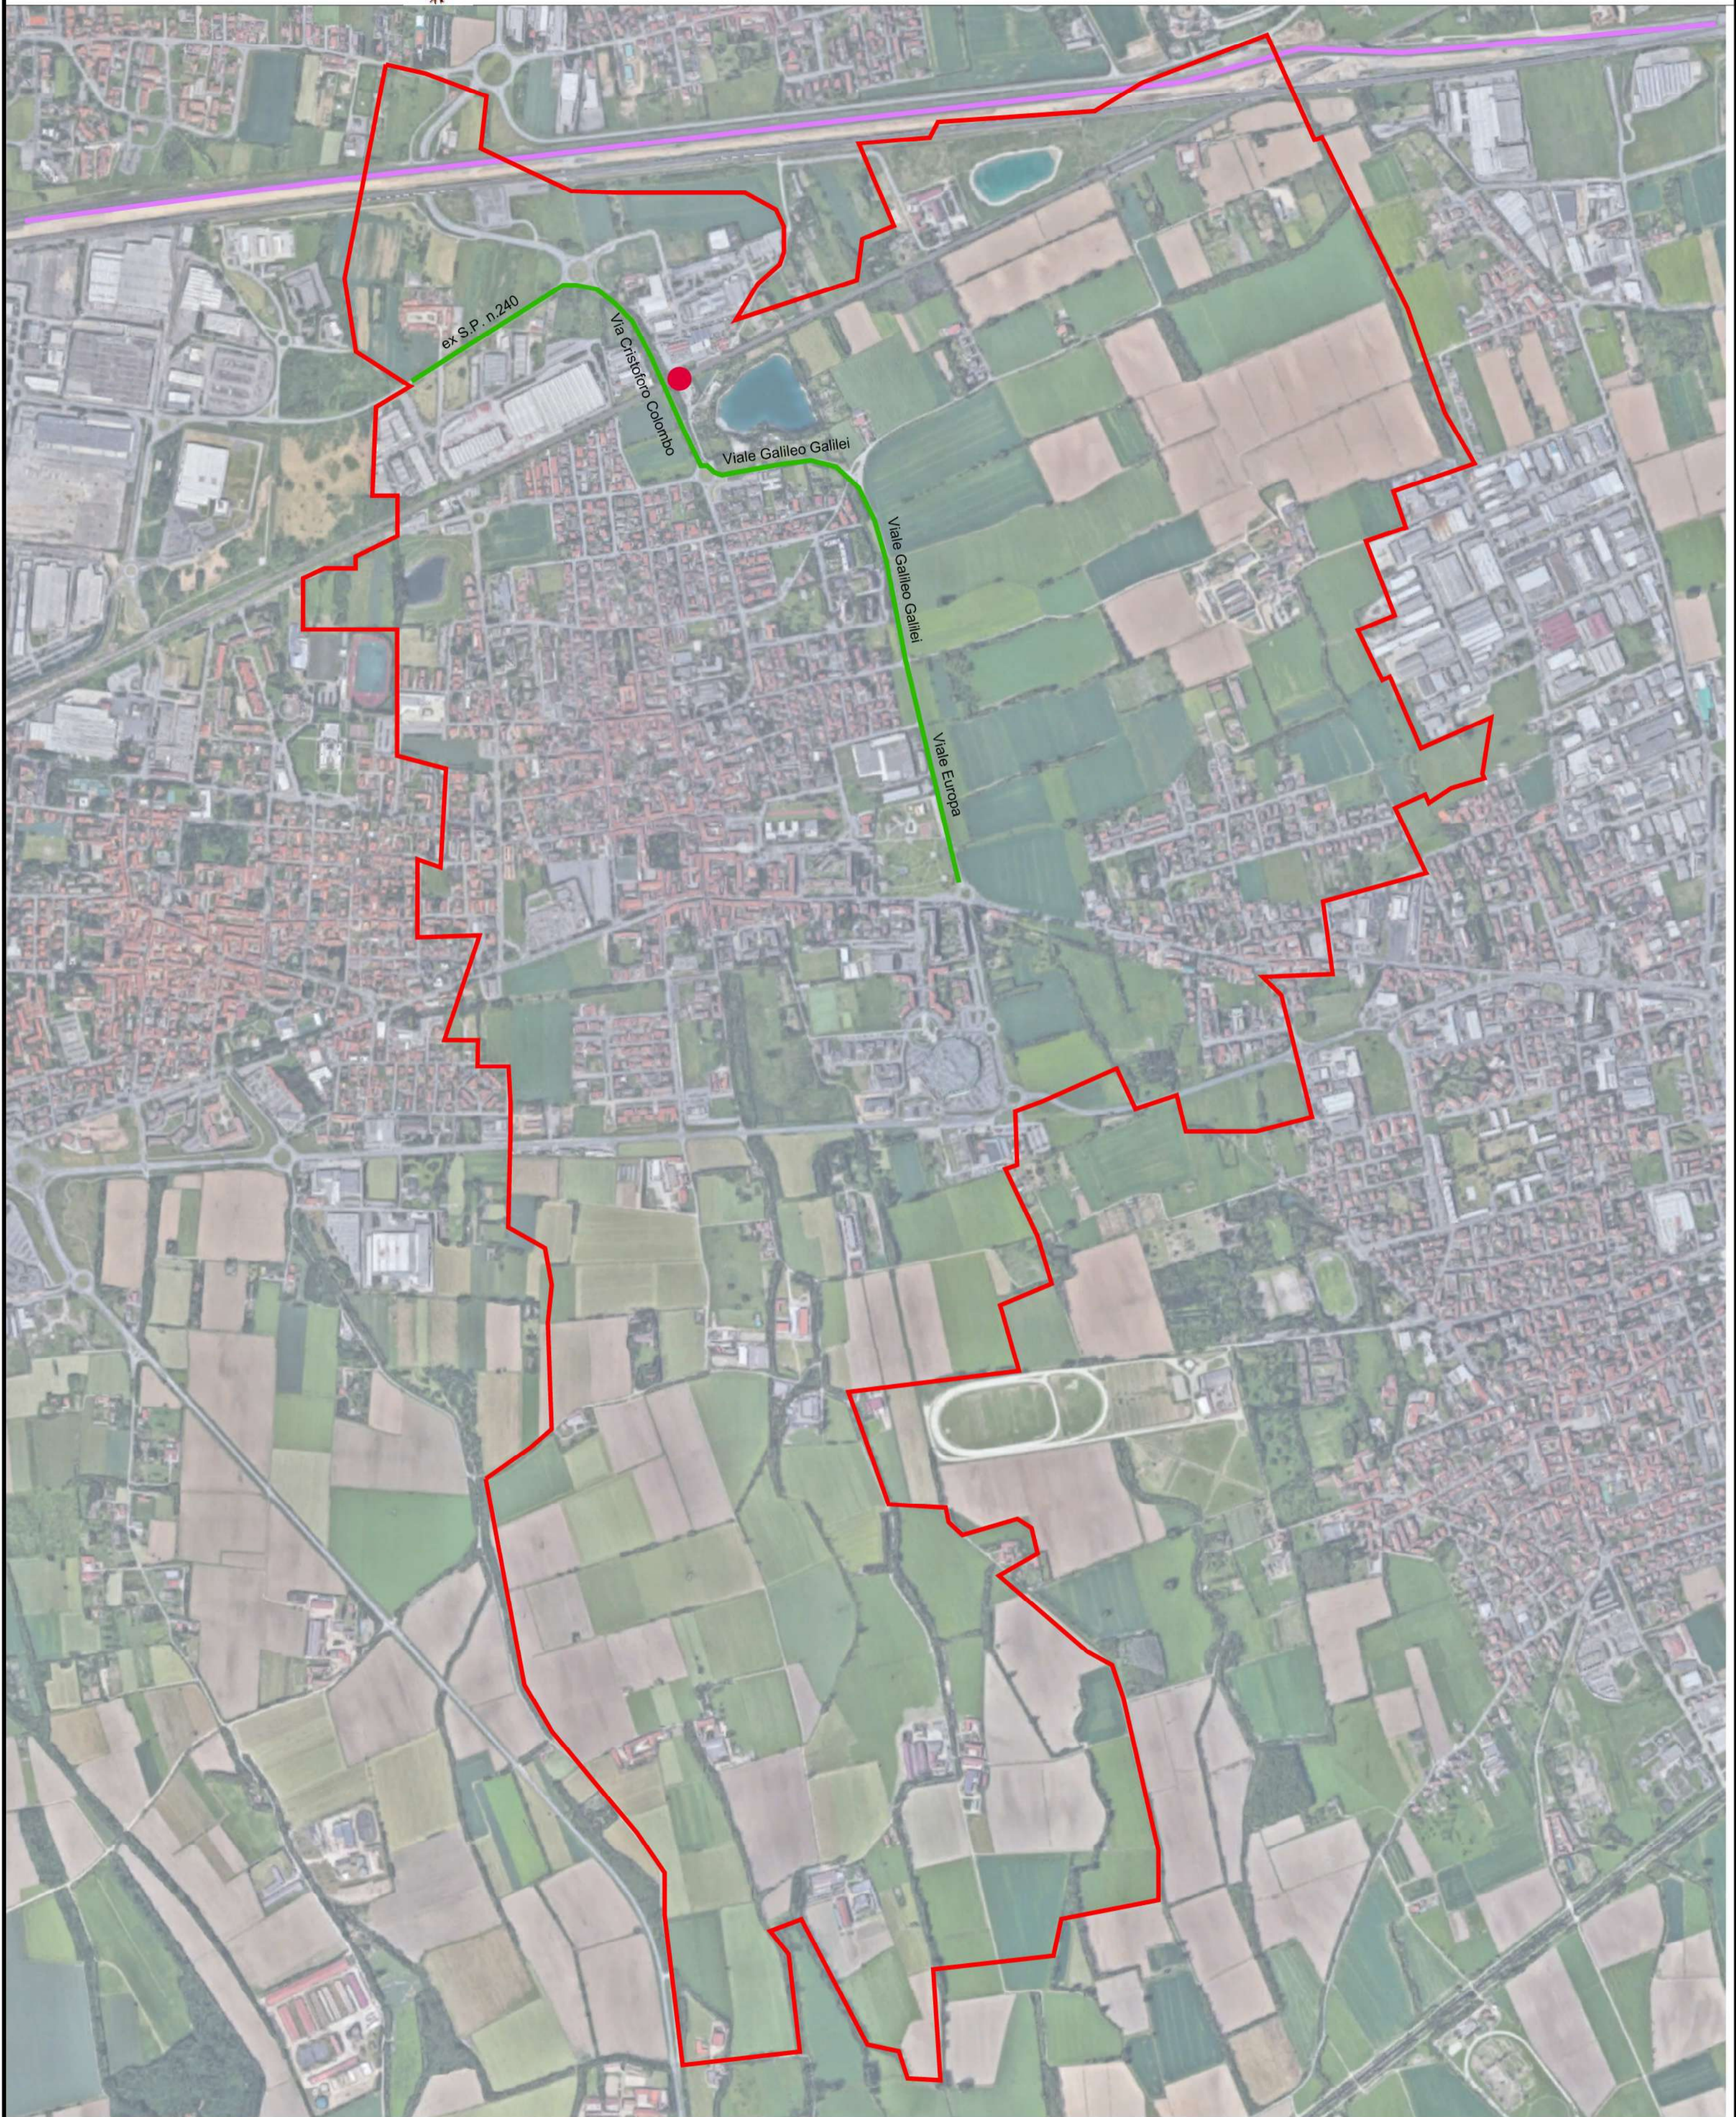

COMUNE DI SEDRIANO
CITTA' METROPOLITANA DI MILANO

CIRCOLAZIONE DI TRASPORTI E VEICOLI IN CONDIZIONI DI ECCEZIONALITA' - l.r. 4 aprile 2012 e s.m.i.
STRADE PERCORRIBILI DI COMPETENZA DEL COMUNE DI SEDRIANO

Scala 1:10.000

Pali - Veicoli per il trasporto dei pali per linee elettriche, telefoniche e di pubblica illuminazione

LEGENDA

-  Confine del territorio comunale
-  Strade di competenza percorribili da veicoli per il trasporto dei pali per linee elettriche, telefoniche e di pubblica illuminazione.
-  Cavalcavia R.F.I.
-  Rete autostradale