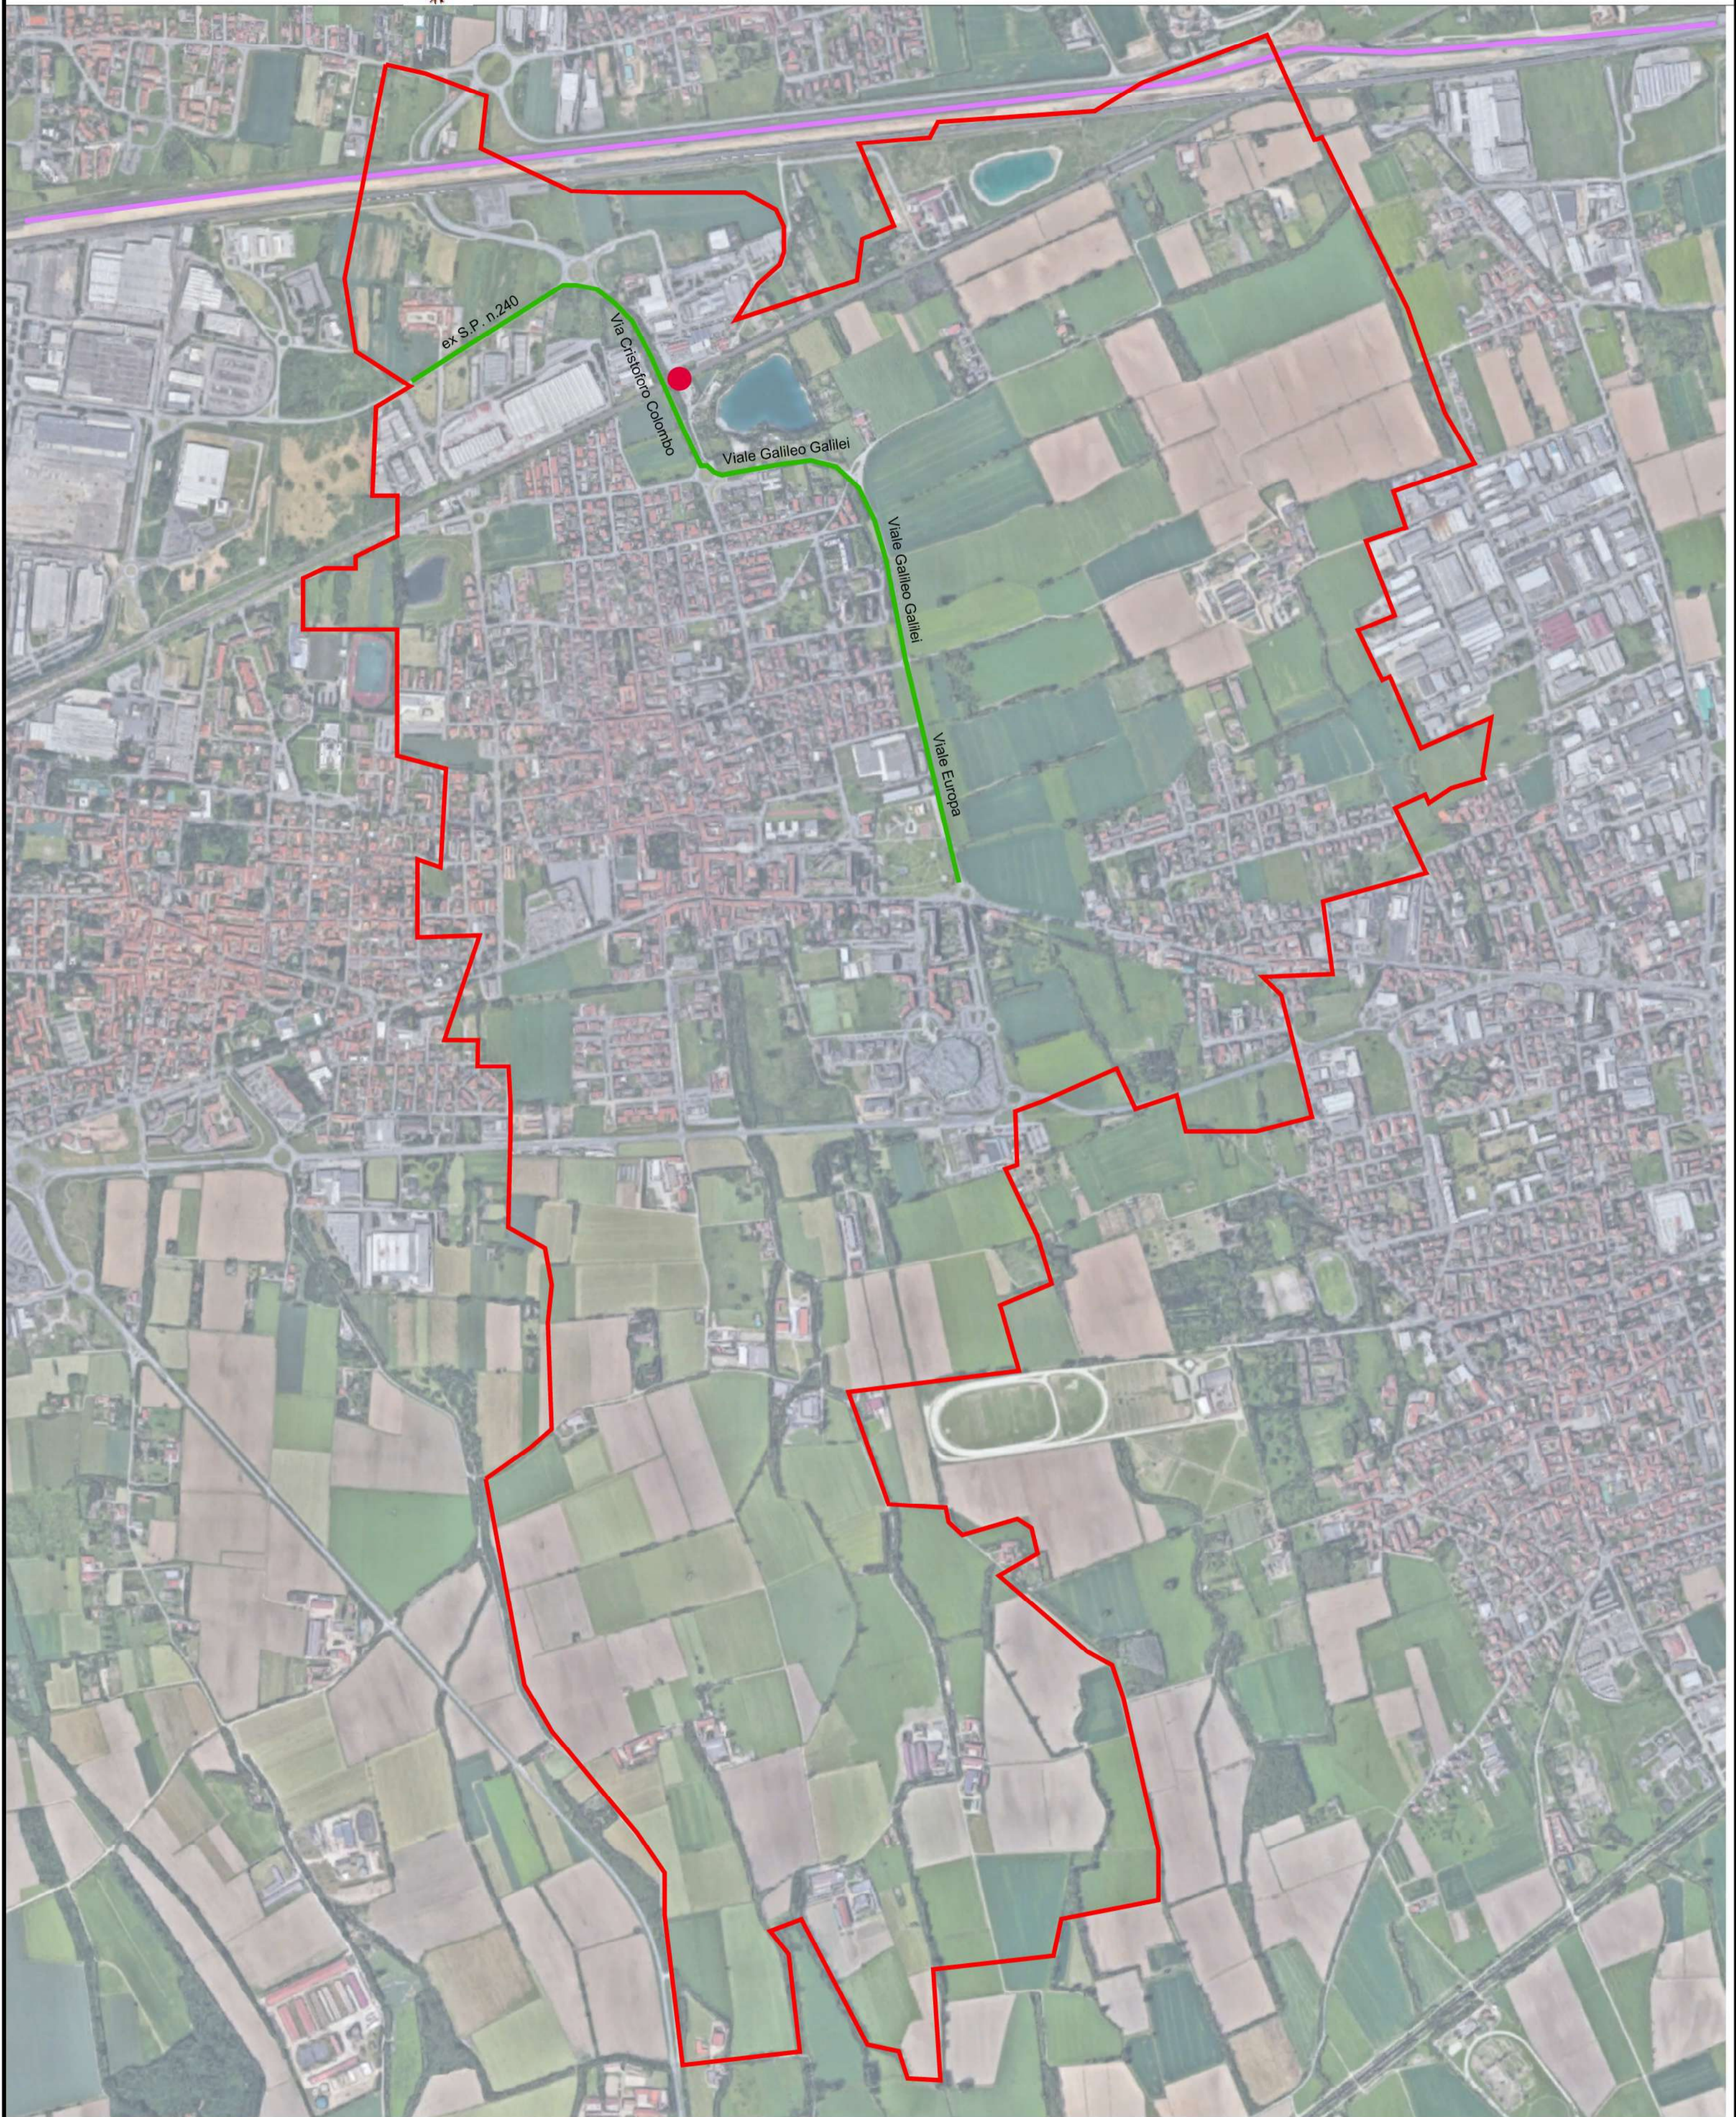

COMUNE DI SEDRIANO
CITTA' METROPOLITANA DI MILANO

CIRCOLAZIONE DI TRASPORTI E VEICOLI IN CONDIZIONI DI ECCEZIONALITA' - l.r. 4 aprile 2012 e s.m.i.
STRADE PERCORRIBILI DI COMPETENZA DEL COMUNE DI SEDRIANO

Scala 1:10.000

MACCHINE AGRICOLE ECCEZIONALI

LEGENDA

— Confine del territorio comunale

— Strade di competenza percorribili da macchine agricole eccezionali

● Cavalcavia R.F.I.

— Rete autostradale