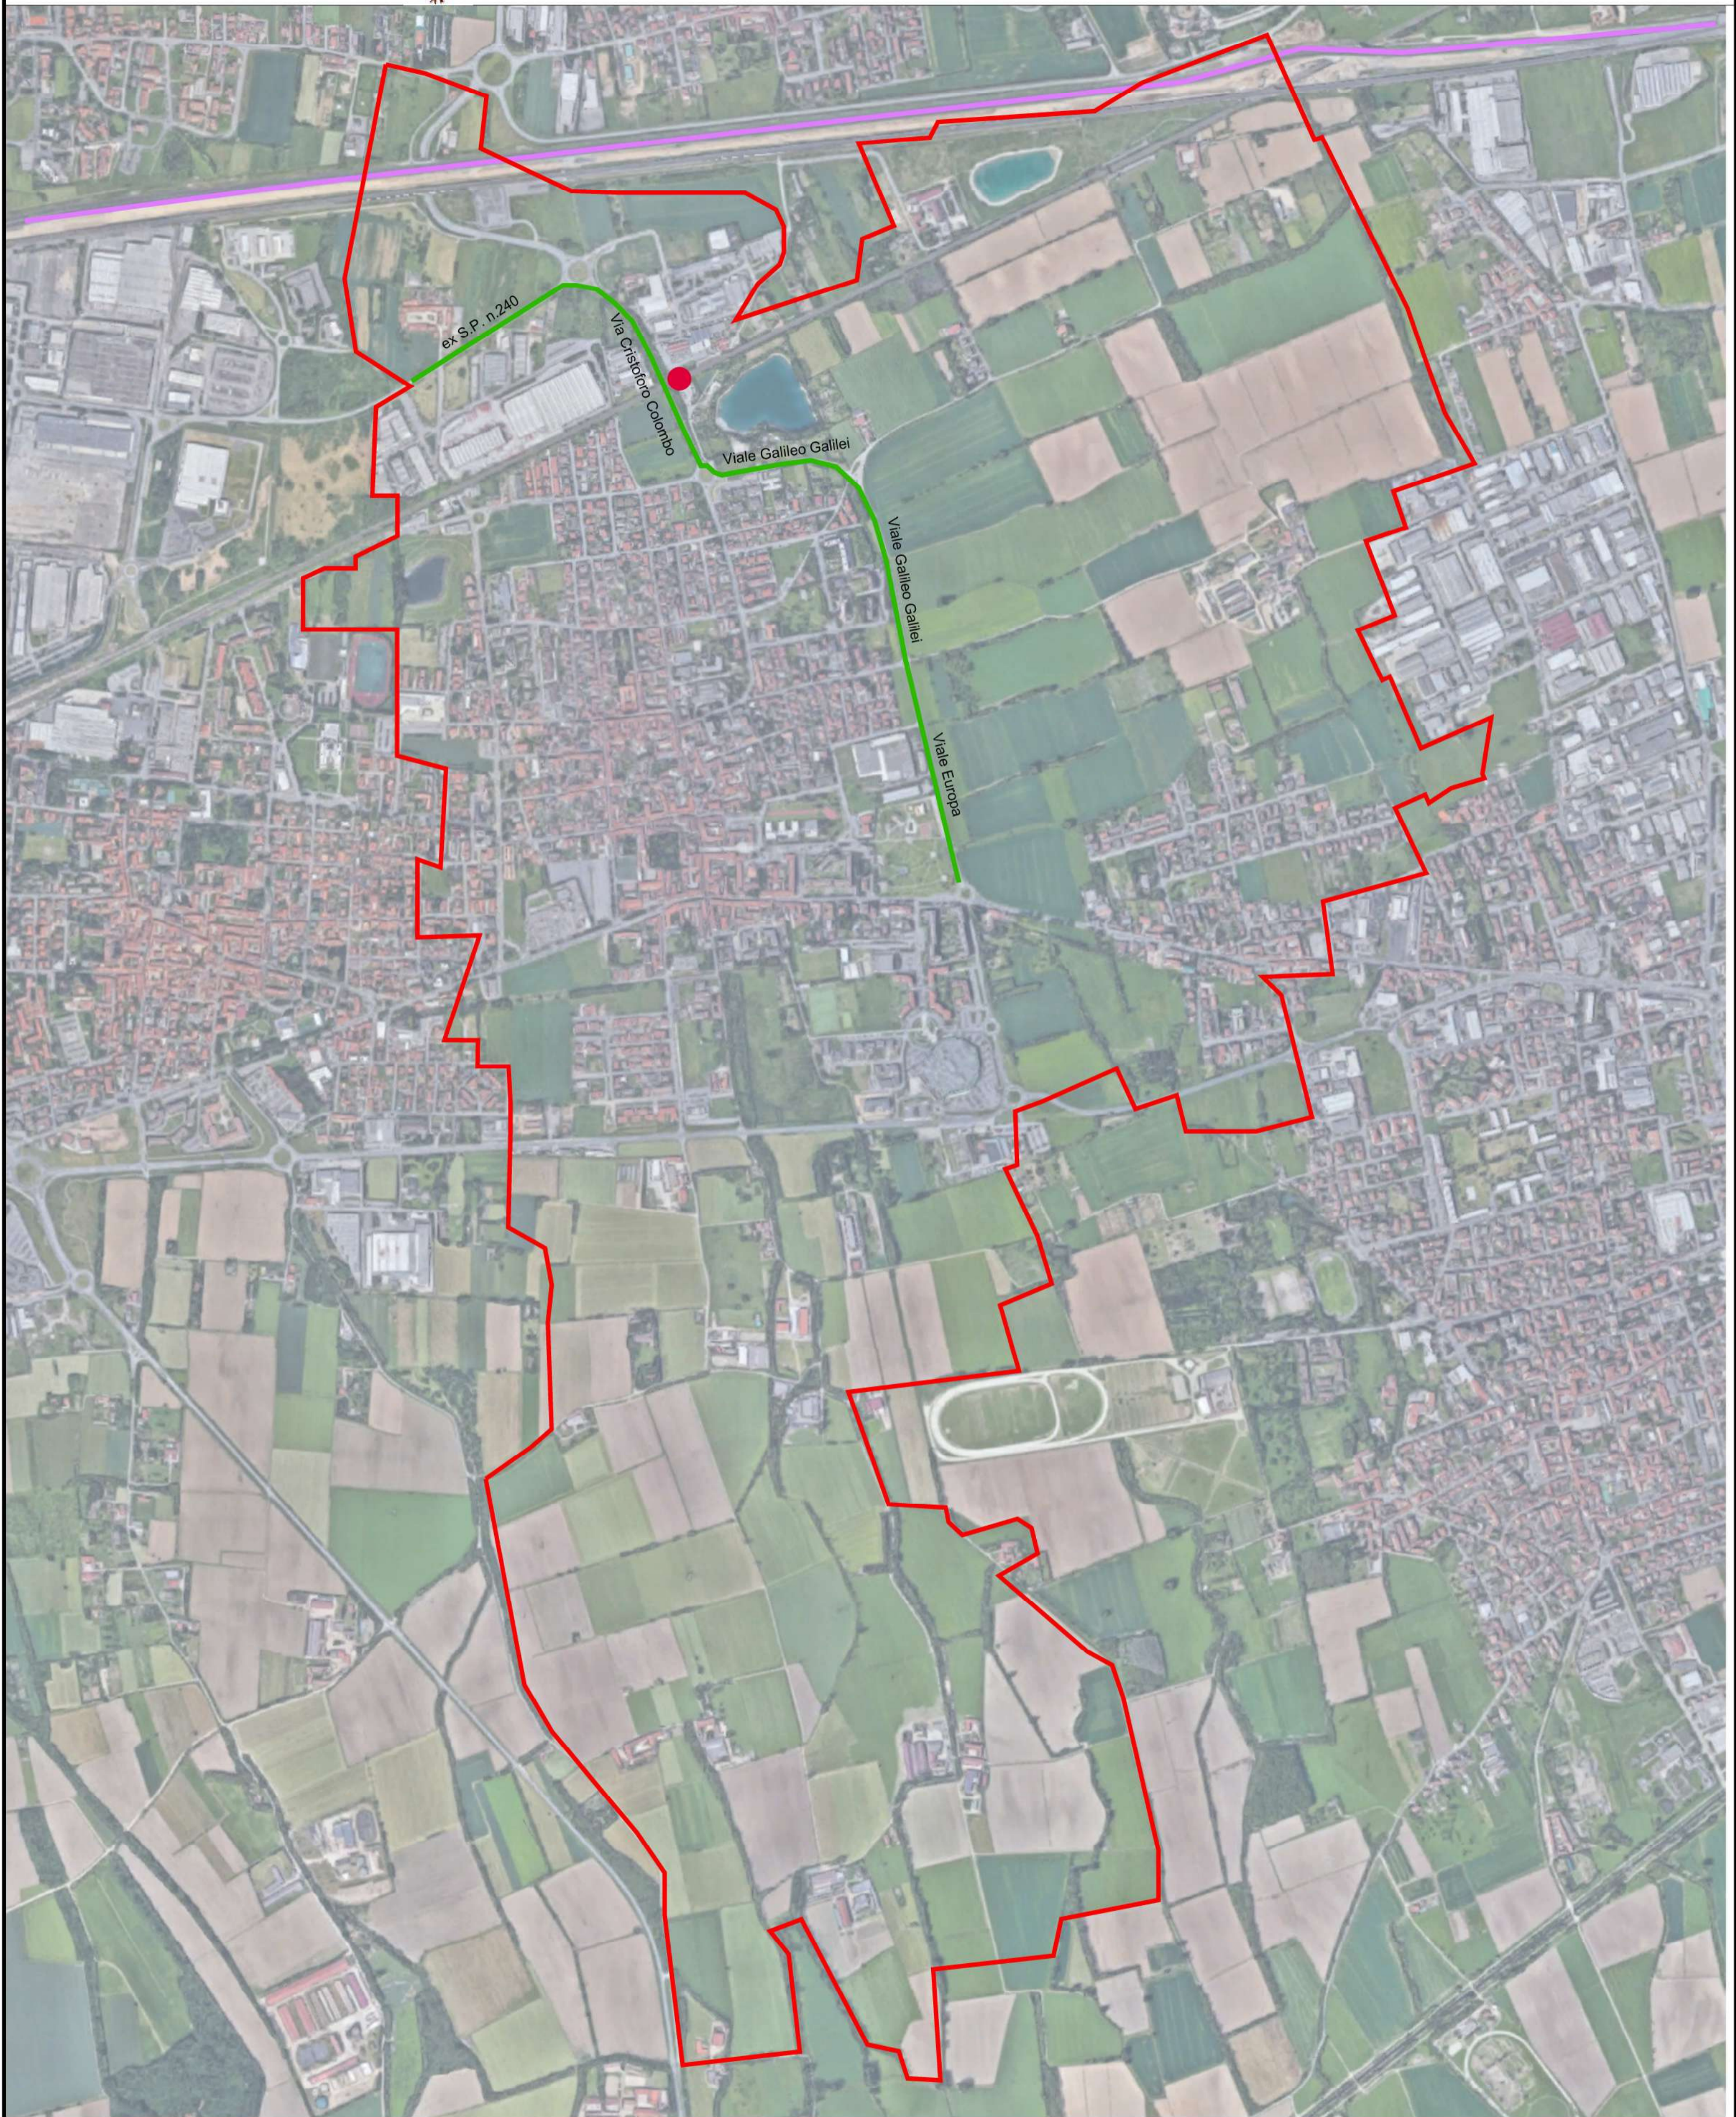

COMUNE DI SEDRIANO  
CITTA' METROPOLITANA DI MILANO

CIRCOLAZIONE DI TRASPORTI E VEICOLI IN CONDIZIONI DI ECCEZIONALITA' - l.r. 4 aprile 2012 e s.m.i.  
STRADE PERCORRIBILI DI COMPETENZA DEL COMUNE DI SEDRIANO

Scala 1:10.000

DGR n. XI/1341 del 4 marzo 2019

**L - MACCHINE AGRICOLE ECCEZIONALI**

**LEGENDA**

— Confine del territorio comunale

— Strade di competenza percorribili

● Cavalcavia R.F.I.

— Rete autostradale